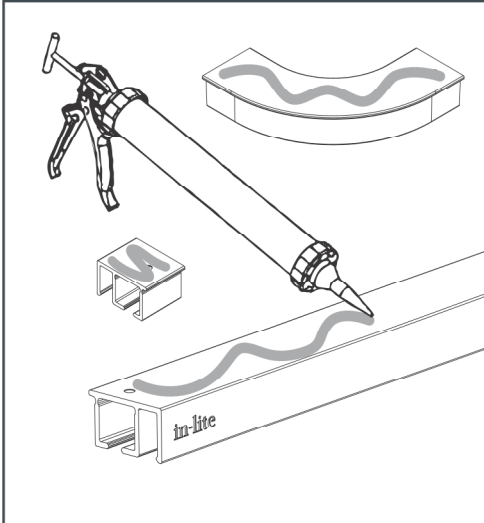

PŘEHLED SYSTÉMU  
**EVO FLEX**

- 1** EVO FLEX DRIVER 1
- 2** EVO FLEX 1
- 3** EVO FLEX 2
- 4** EVO FLEX 3
- 5** EVO FLEX PROFILE
- 6** EVO FLEX CLIPS
- 7** EVO FLEX CORNER OUTSIDE
- 8** EVO FLEX CORNER INSIDE
- 9** EVO FLEX-EXT CORD 1
- 10** EVO FLEX WATERLOCK

ZVOLTE DÉLKU LIŠTY

↑

→ PŘIDEJTE PŘISLUŠENSTVÍ

**1 + 3 + 5 t/m 9 + 10**

↓

PŘÍPADNĚ UPRAVTE DÉLKU LIŠTY

← ZAČNĚTE S

\* 1 LIŠTA EVO FLEX = 1 DRIVER  
 \* NAPOJENÍ VÍCE LIŠT EVO FLEX ZA SEBE NENÍ MOŽNÉ

PŘEHLED SYSTÉMU  
**EVO FLEX**

**DOČASNÉ UCHYCENÍ LIŠTY**

**PŘILEPENÍ PROFILŮ**

**OSAZENÍ SVĚTLENÉ LIŠTY EVO FLEX**

**ZKÁCENÍ LIŠTY EVO FLEX**

**OSAZENÍ DRIVERU EVO FLEX**

PŘEHLED SYSTÉMU  
**EVO FLEX**

1x  
**EVO FLEX**  
1

2x  
**EVO FLEX**  
2

1x  
**EVO FLEX**  
3

4x  
**EVO FLEX**  
DRIVER 1

6x  
**EVO FLEX**  
CLIPS

6x  
**EVO FLEX**  
PROFILE

1x  
**EVO FLEX**  
CORNER OUTSIDE

1x  
**EVO FLEX**  
CORNER INSIDE