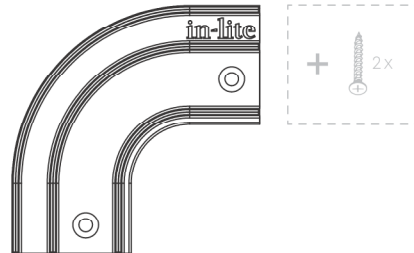

PŘEHLED SYSTÉMU  
**EVO FLEX**

**EVO FLEX**

Úchyty CLIP 6x

**EVO FLEX**

1/2/3

1m/2m/3m délka

**EVO FLEX**

Vnější roh CORNER OUTSIDE

**EVO FLEX**

Vnitřní roh CORNER INSIDE

**EVO FLEX**

DRIVER 1

**EVO FLEX**

-EXT CORD 1

**EVO FLEX**

PROFILE