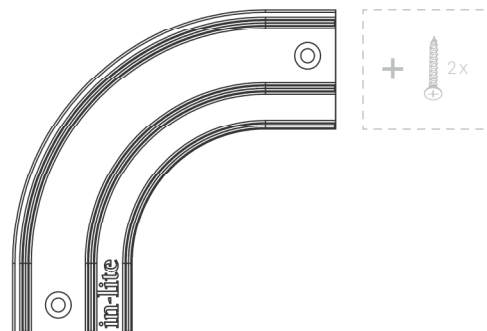

PŘEHLED SYSTÉMU  
**EVO FLEX**

**EVO FLEX**

Úchyty CLIP 6x

**EVO FLEX**

1/2/3

1m/2m/3m délka

**EVO FLEX**

Vnější roh CORNER OUTSIDE

**EVO FLEX**

Vnitřní roh CORNER INSIDE

**EVO FLEX**

DRIVER 1

**EVO FLEX**

-EXT CORD 1

**EVO FLEX**

PROFILE