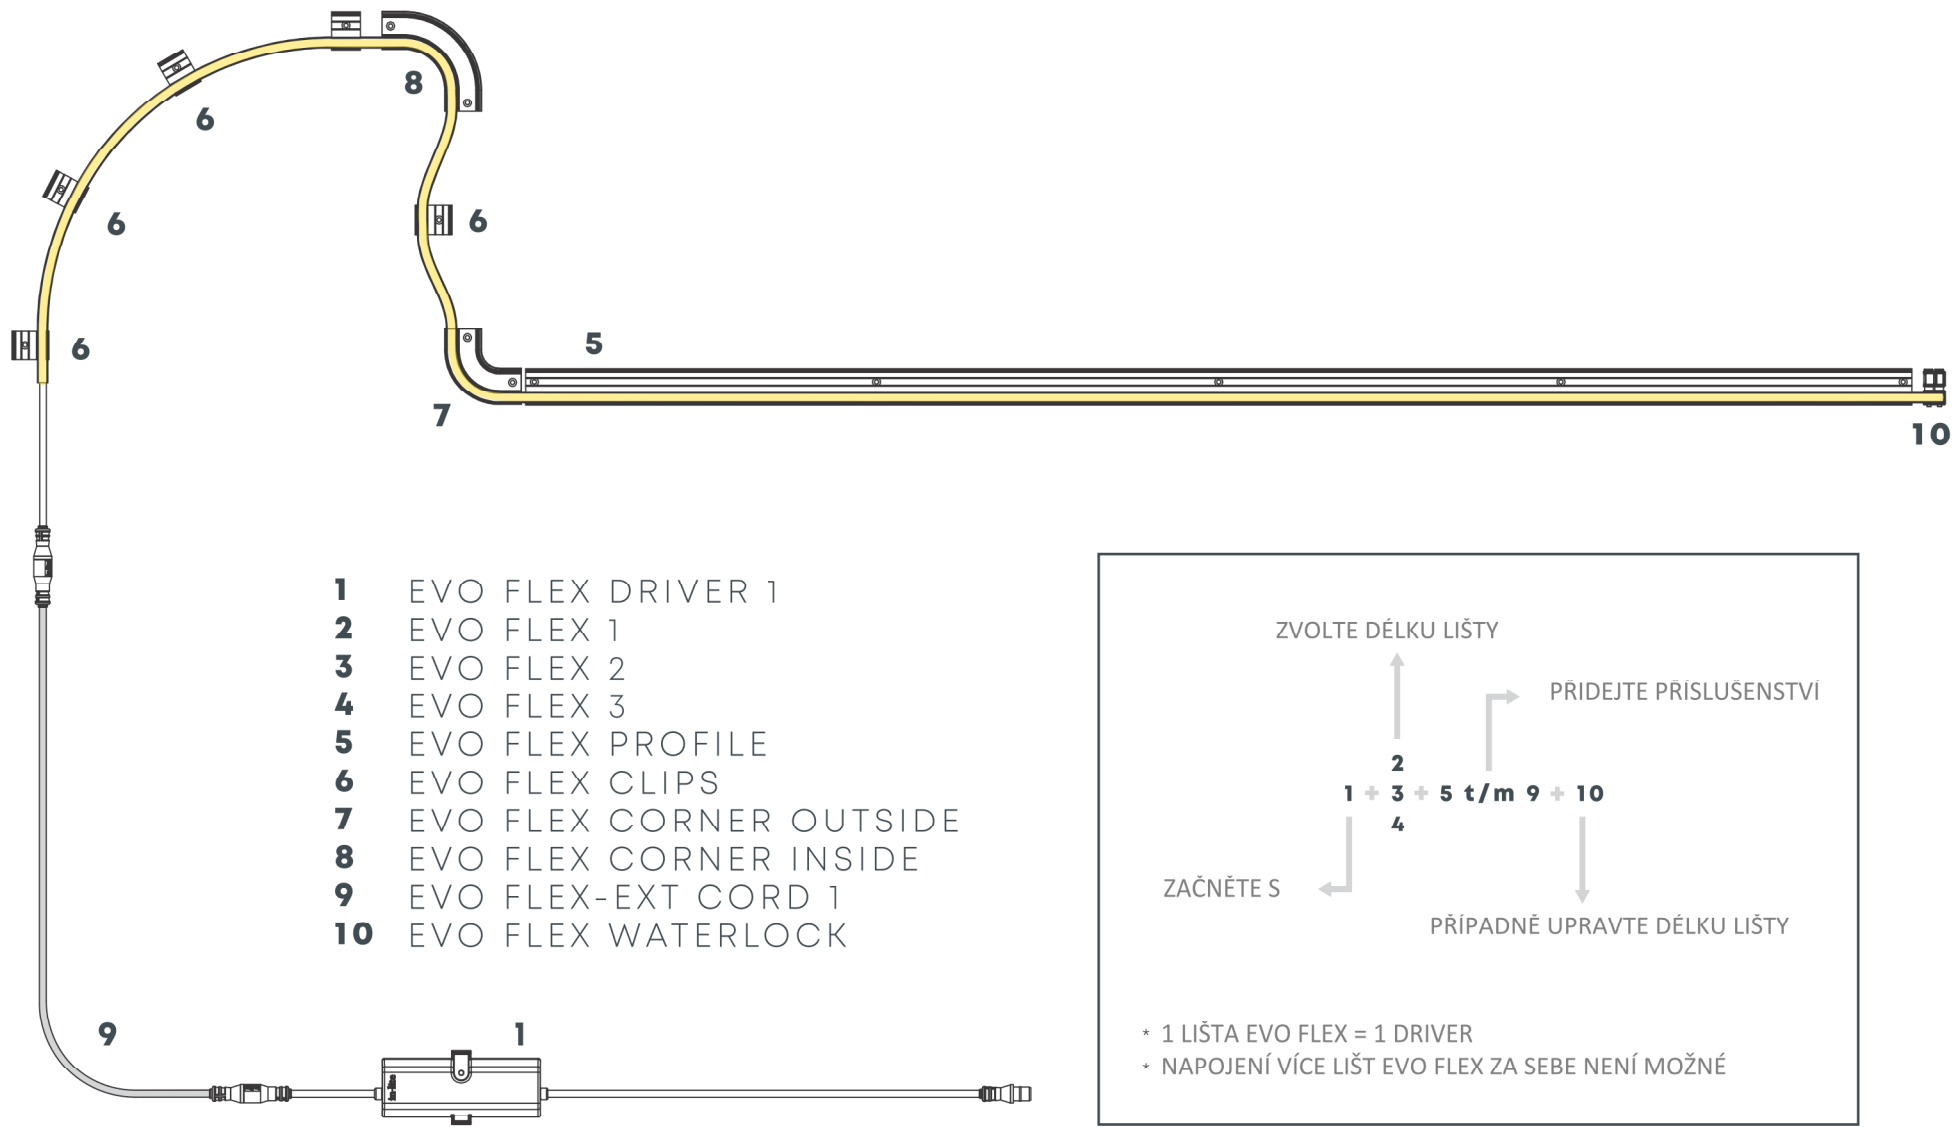

PŘEHLED SYSTÉMU  
**EVO FLEX**

**EVO FLEX**

Úchyty CLIP 6x

**EVO FLEX**

1/2/3

1m/2m/3m délka

**EVO FLEX**

Vnější roh CORNER OUTSIDE

**EVO FLEX**

Vnitřní roh CORNER INSIDE

**EVO FLEX**

DRIVER 1

**EVO FLEX**

-EXT CORD 1

**EVO FLEX**

PROFILE

PŘEHLED SYSTÉMU  
**EVO FLEX**

- 1** EVO FLEX DRIVER 1
- 2** EVO FLEX 1
- 3** EVO FLEX 2
- 4** EVO FLEX 3
- 5** EVO FLEX PROFILE
- 6** EVO FLEX CLIPS
- 7** EVO FLEX CORNER OUTSIDE
- 8** EVO FLEX CORNER INSIDE
- 9** EVO FLEX-EXT CORD 1
- 10** EVO FLEX WATERLOCK

2x  
**EVO FLEX**  
2

1x  
**EVO FLEX**  
3

4x  
**EVO FLEX**  
DRIVER 1

6x  
**EVO FLEX**  
CLIPS

6x  
**EVO FLEX**  
PROFILE

1x  
**EVO FLEX**  
CORNER OUTSIDE

1x  
**EVO FLEX**  
CORNER INSIDE